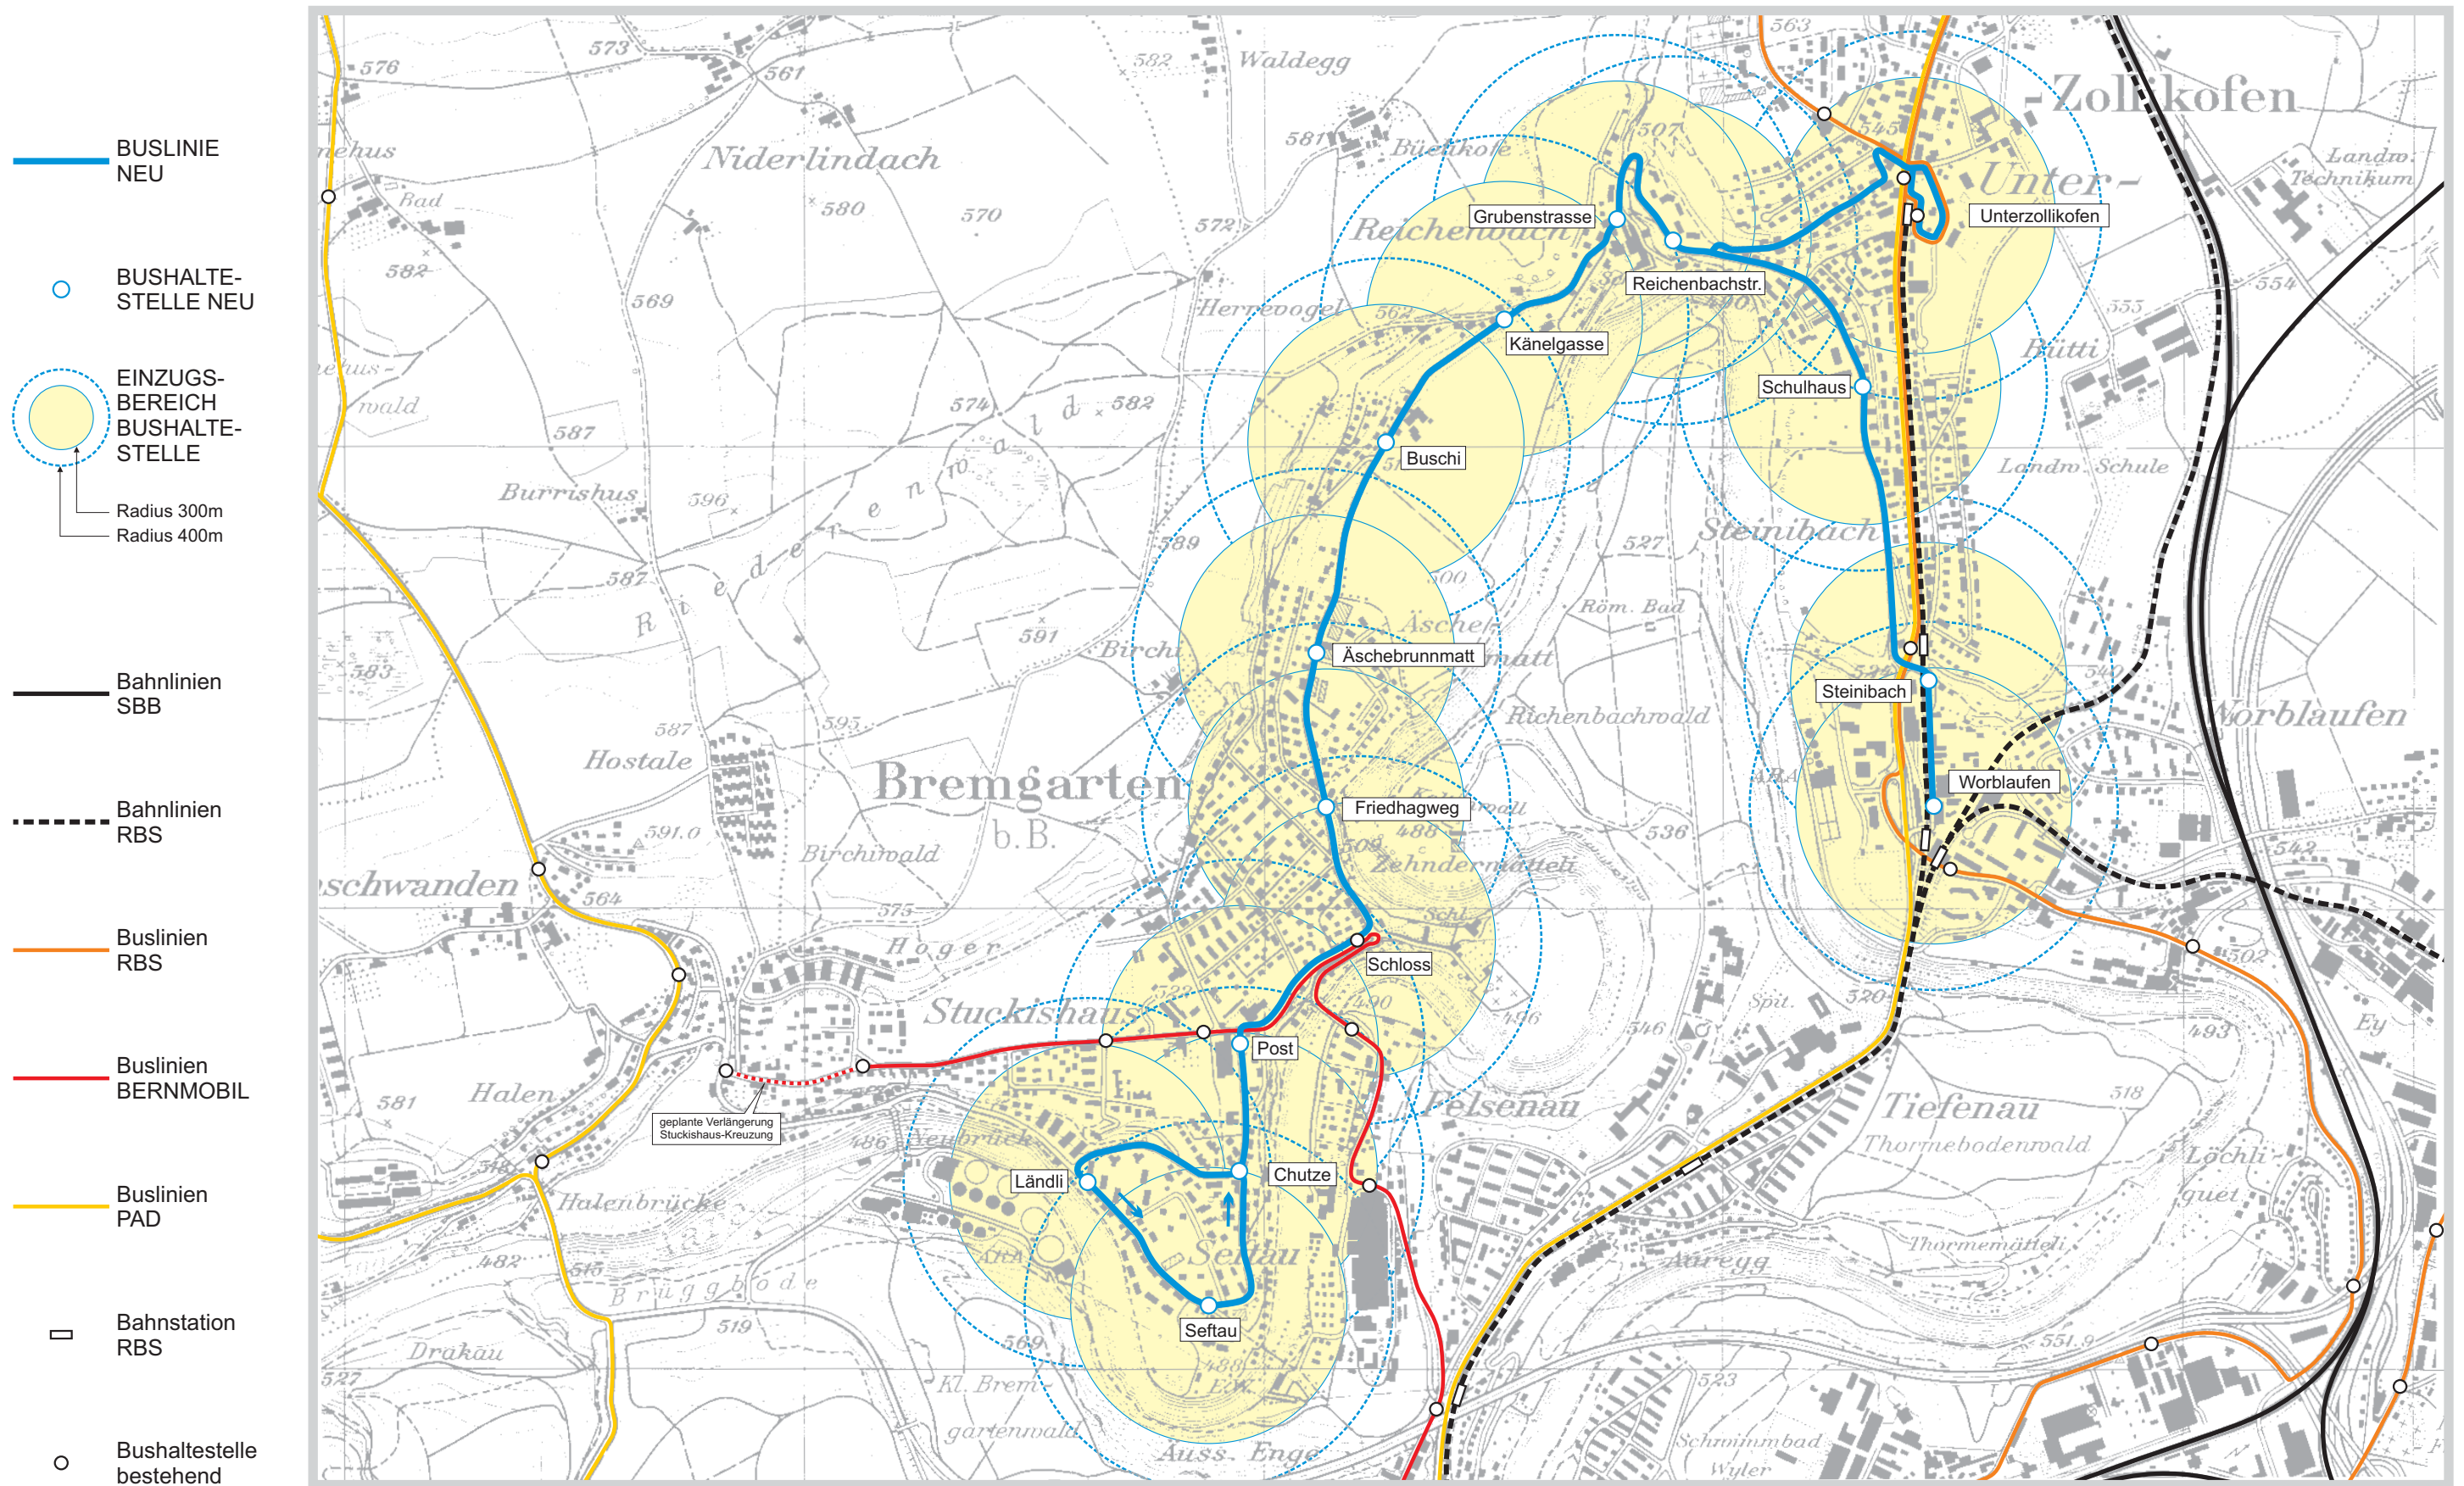

Linienführung mit provisorischer Lage Haltestellen und Erschliessungswirkung

von Breitenrain (M)	6:22	6:52	7:22	7:52															
von Bolligen (W)	6:19	6:55	7:25	7:55	8:19														11:19 11:49 12:19
von Zollikofen (J)	6:27	6:57	7:27	7:57	8:27														11:27 11:57 12:17
von Bern (Z)																			8:52 9:22 9:52 10:22 10:52
von Bern (J)	6:26	6:56	7:26	7:56	8:26														11:26 11:56 12:26
Worblaufen	6:29	6:59	7:29	7:59	8:29														11:29 11:59 12:29
Steinibach	6:30	7:00	7:30	8:00	8:30														11:30 12:00 12:30
Untertzollikofen																			9:00 9:30 10:00 10:30 11:00
Reichenbachstrasse	6:33	7:03	7:33	8:03	8:33	9:03	9:33	10:03	10:33	11:03	11:33	12:03	12:33						
Känelgasse	6:35	7:05	7:35	8:05	8:35	9:05	9:35	10:05	10:35	11:05	11:35	12:05	12:35						
Äschebrunnmatt	6:37	7:07	7:37	8:07	8:37	9:07	9:37	10:07	10:37	11:07	11:37	12:07	12:37						
Schloss	6:38	7:08	7:38	8:08	8:38	9:08	9:38	10:08	10:38	11:08	11:38	12:08	12:38						
nach Bern (21)	6:39	7:09	7:39	8:13	8:48	9:18	9:48	10:18	10:48	11:18	11:48	12:18	12:48						
von Bern (21)	6:33	7:03	7:33	8:03	8:32	9:02	9:32	10:02	10:32	11:02	11:32	12:02	12:32						
Schloss	6:38	7:08	7:38	8:08	8:38	9:08	9:38	10:08	10:38	11:08	11:38	12:08	12:38						
Post	6:39	7:09	7:39	8:09	8:39	9:09	9:39	10:09	10:39	11:09	11:39	12:09	12:39						
Seftau	6:42	7:12	7:42	8:12	8:42	9:12	9:42	10:12	10:42	11:12	11:42	12:12	12:42						
Post	6:43	7:13	7:43	8:13	8:43	9:13	9:43	10:13	10:43	11:13	11:43	12:13	12:43						
Schloss	6:44	7:14	7:44	8:14	8:44	9:14	9:44	10:14	10:44	11:14	11:44	12:14	12:44						
nach Bern (21)	6:45	7:15	7:45	8:18	8:48	9:18	9:48	10:18	10:48	11:18	11:48	12:18	12:48						
von Bern (21)	6:39	7:09	7:39	8:09	8:42	9:12	9:42	10:12	10:42	11:12	11:42	12:12	12:42						
Schloss	6:44	7:14	7:44	8:14	8:44	9:14	9:44	10:14	10:44	11:14	11:44	12:14	12:44						
Äschebrunnmatt	6:45	7:15	7:45	8:15	8:45	9:15	9:45	10:15	10:45	11:15	11:45	12:15	12:45						
Känelgasse	6:47	7:17	7:47	8:17	8:47	9:17	9:47	10:17	10:47	11:17	11:47	12:17	12:47						
Reichenbachstrasse	6:49	7:19	7:49	8:19	8:49	9:19	9:49	10:19	10:49	11:19	11:49	12:19	12:49						
Untertzollikofen																			8:54 9:24 9:54 10:24 10:54
Steinibach	6:52	7:22	7:52	8:22															11:22 11:52 12:22 12:52
Worblaufen	6:55	7:25	7:55	8:25															11:25 11:55 12:25 12:55
nach Bern (J)	6:57	7:27	7:57	8:27															11:27 11:57 12:27 12:57
nach Bern (Z)																			8:57 9:27 9:57 10:27 10:57
nach Zollikofen (J)	6:56	7:26	7:56	8:26															11:26 11:56 12:26 12:56
nach Bolligen (W)	6:59	7:29	7:59	8:35															11:35 12:05 12:35 13:05
nach Breitenrain (M)	7:00	7:30																	