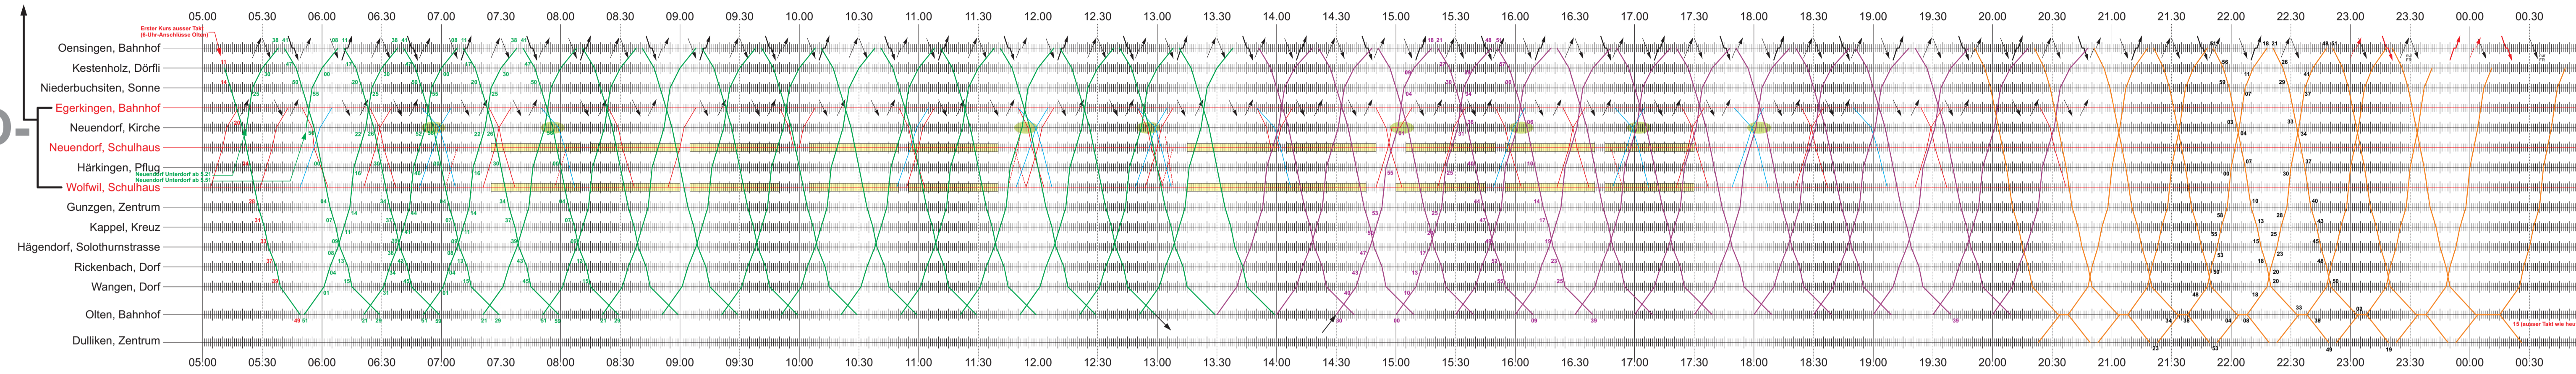

**Rote Linie = Linie 126** im Abschnitt Wolfwil Schulhaus - Neuendorf Schulhaus -  
**Blaue Linie = Linie 127** Neuendorf Kirche - Egerkingen zwecks Beurteilung der Schülertransporte

MO-FR

SA

SO