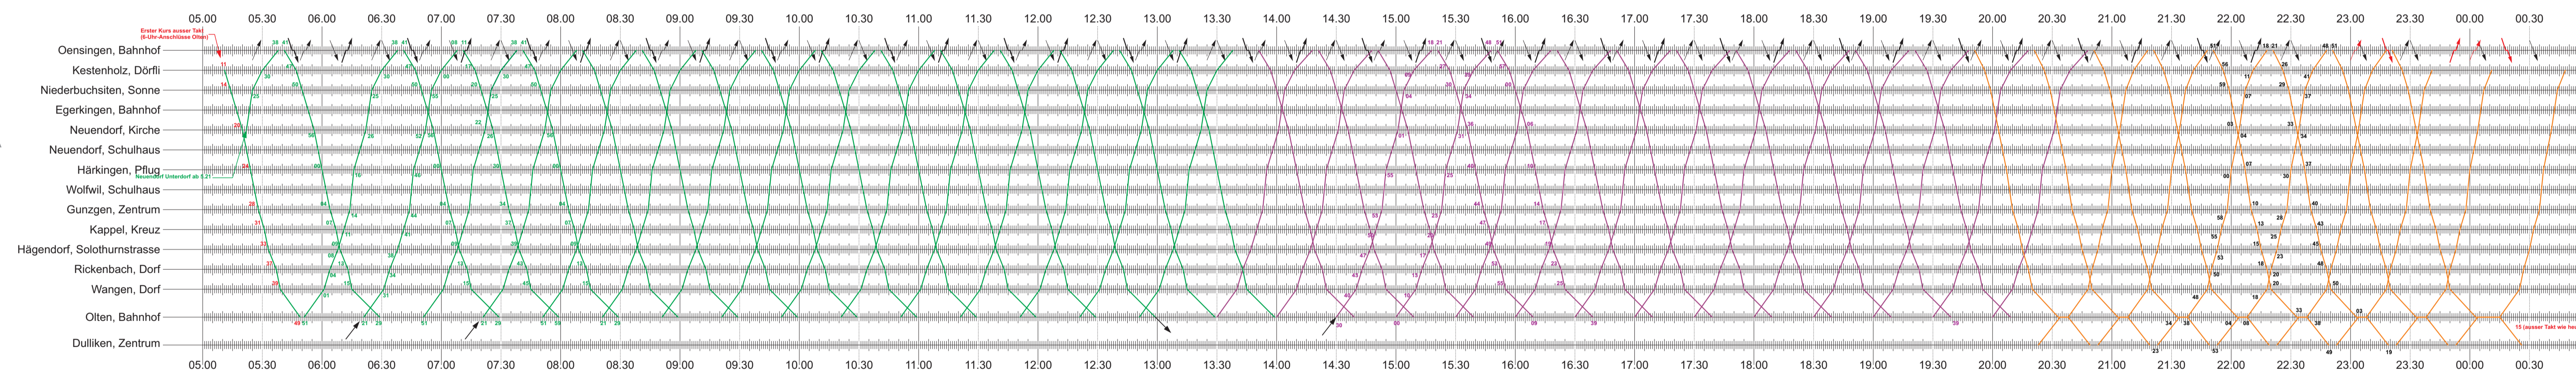

**Rote Linie = Linie 126** im Abschnitt Wolfwil Schulhaus - Neuendorf Schulhaus -  
**Blaue Linie = Linie 127** Neuendorf Kirche - Egerkingen zwecks Beurteilung der Schülertransporte

MO-FR

SA

SO