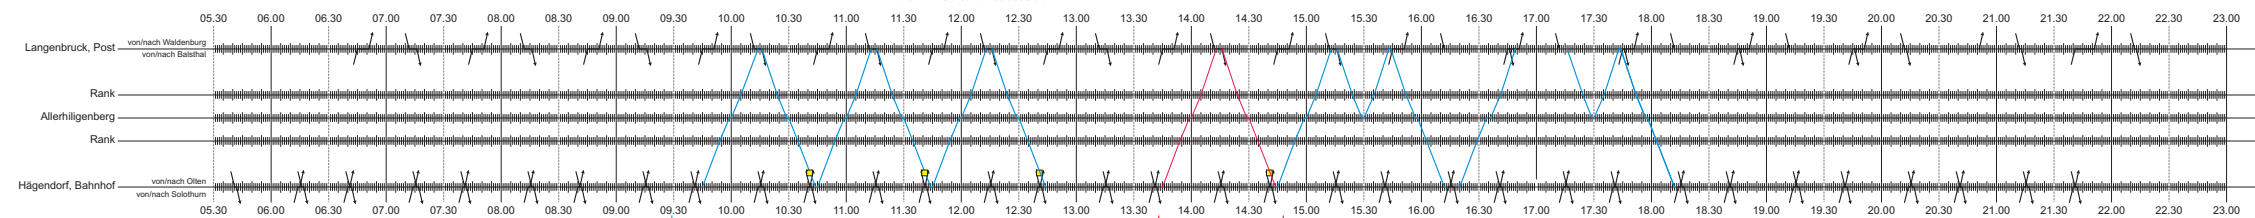

MO-FR

SA

SO

BOGG Standardbus

Wunsch Gritt
Separates Modul