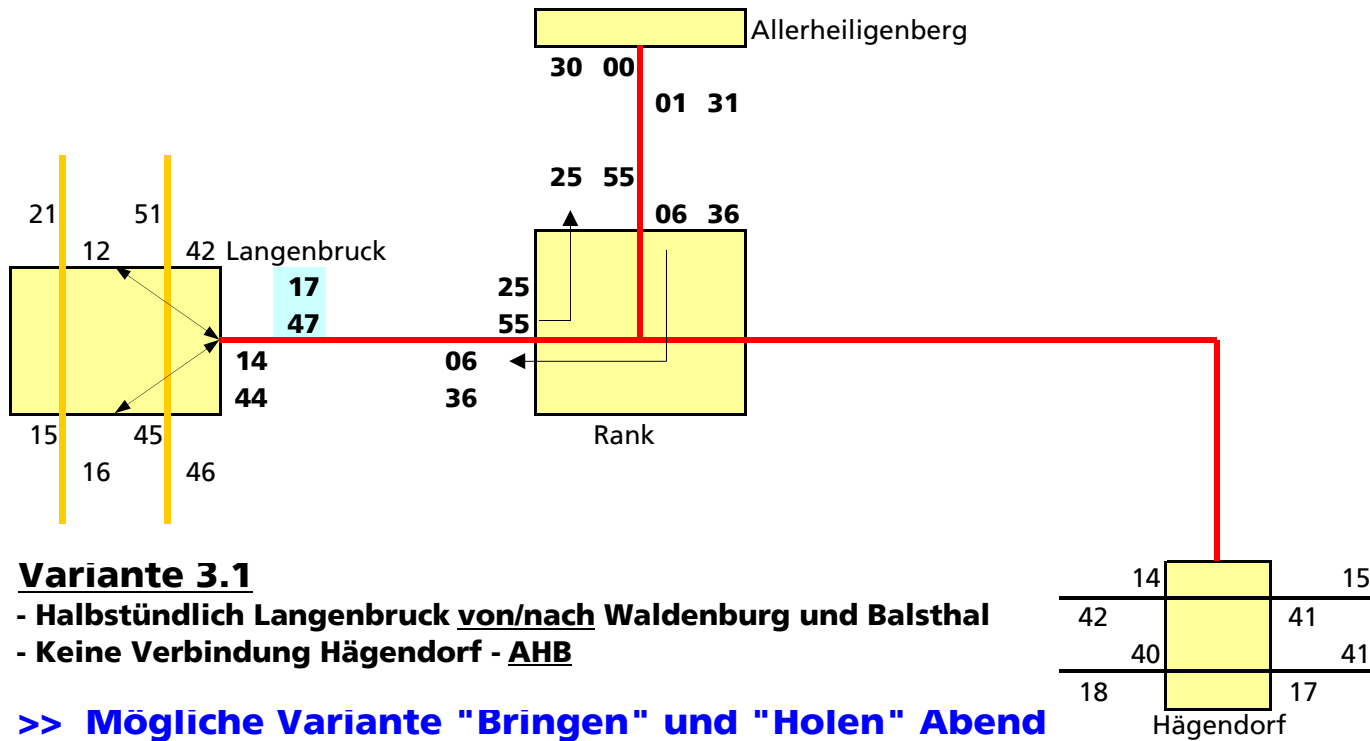

**Variante 1.2**

- Stündlich Langenbruck von/nach Waldenburg und von Balsthal
- Stündlich Hägendorf von/nach Solothurn und von Olten

>> **Mögliche Variante "Bringen" Morgen**

**Variante 2.1**

- Stündlich Langenbruck nach Waldenburg und Balsthal
- Stündlich Hägendorf nach Solothurn und Olten

>> **Mögliche Variante "Holen" Abend**

**Variante 2.2**

- Stündlich Langenbruck von/nach Waldenburg und nach Balsthal
- Stündlich Hägendorf nach Solothurn und Olten

>> **Mögliche Variante "Holen" Abend**