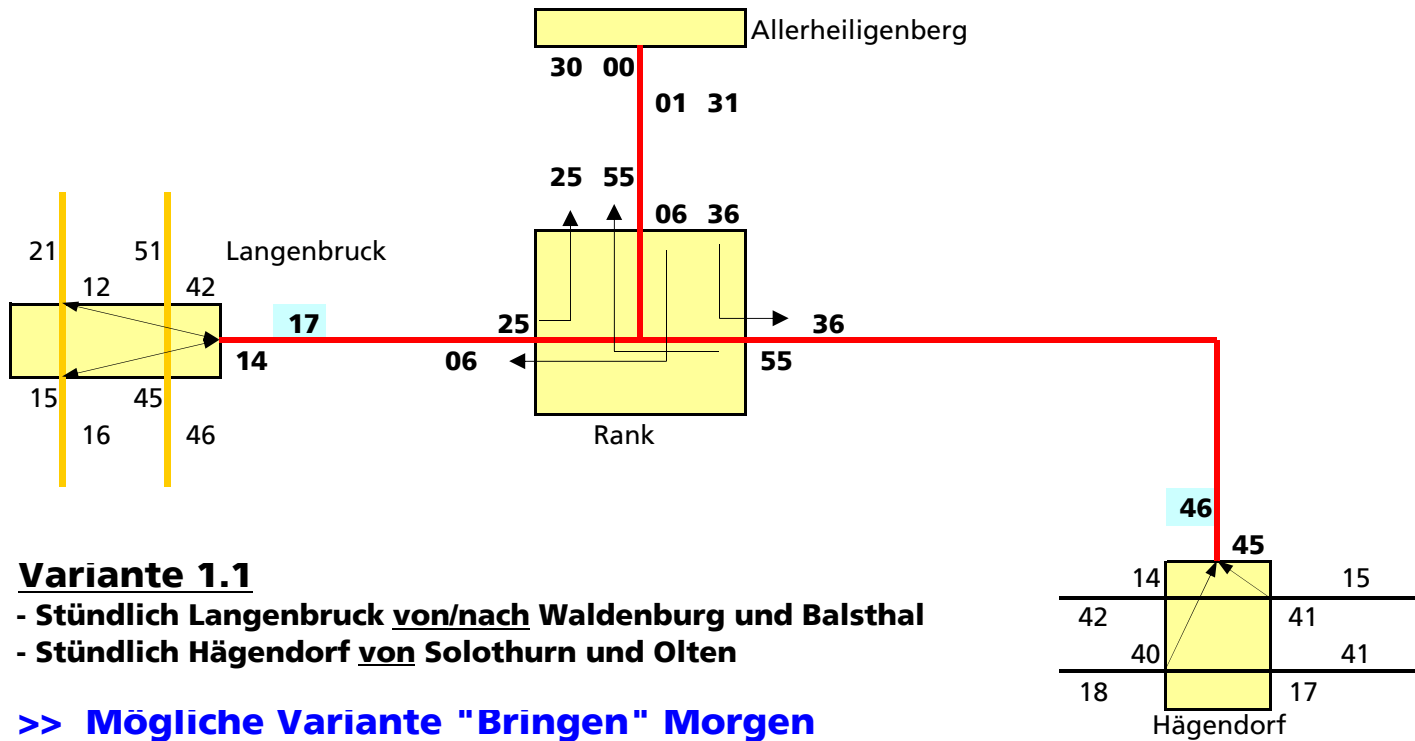

**Nettofahrzeit Langenbruck - AHB = 13 Min.**

**Nettoumlauf Langenbruck - AHB - Langenbruck = 26 Min.**

**Nettofahrzeit Hagedorf - AHB = 14 Min.**

**Nettoumlauf Hagedorf - AHB - Hagedorf = 28 Min.**

**Nettofahrzeit Langenbruck - AHB - Hagedorf = 27 Min.**

**Nettoumlauf Langenbruck - AHB - Hagedorf - AHB - Langenbruck = 54 Min.**

**Variante 1.1**

- Stündlich Langenbruck von/nach Waldenburg und Balsthal
- Stündlich Hägendorf von Solothurn und Olten

>> **Mögliche Variante "Bringen" Morgen**