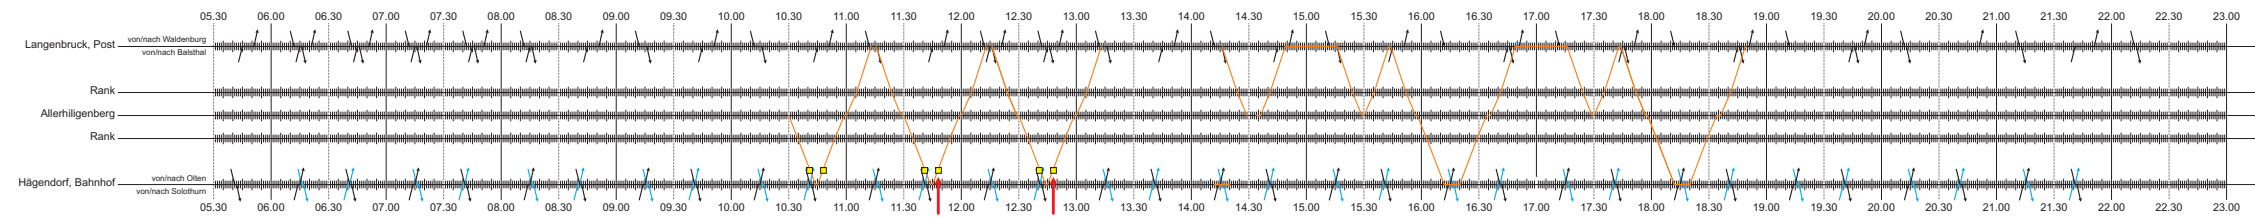

MO-FR

SA

SO

BOGG Standardbus

Wunsch Gritt
Separates Modul