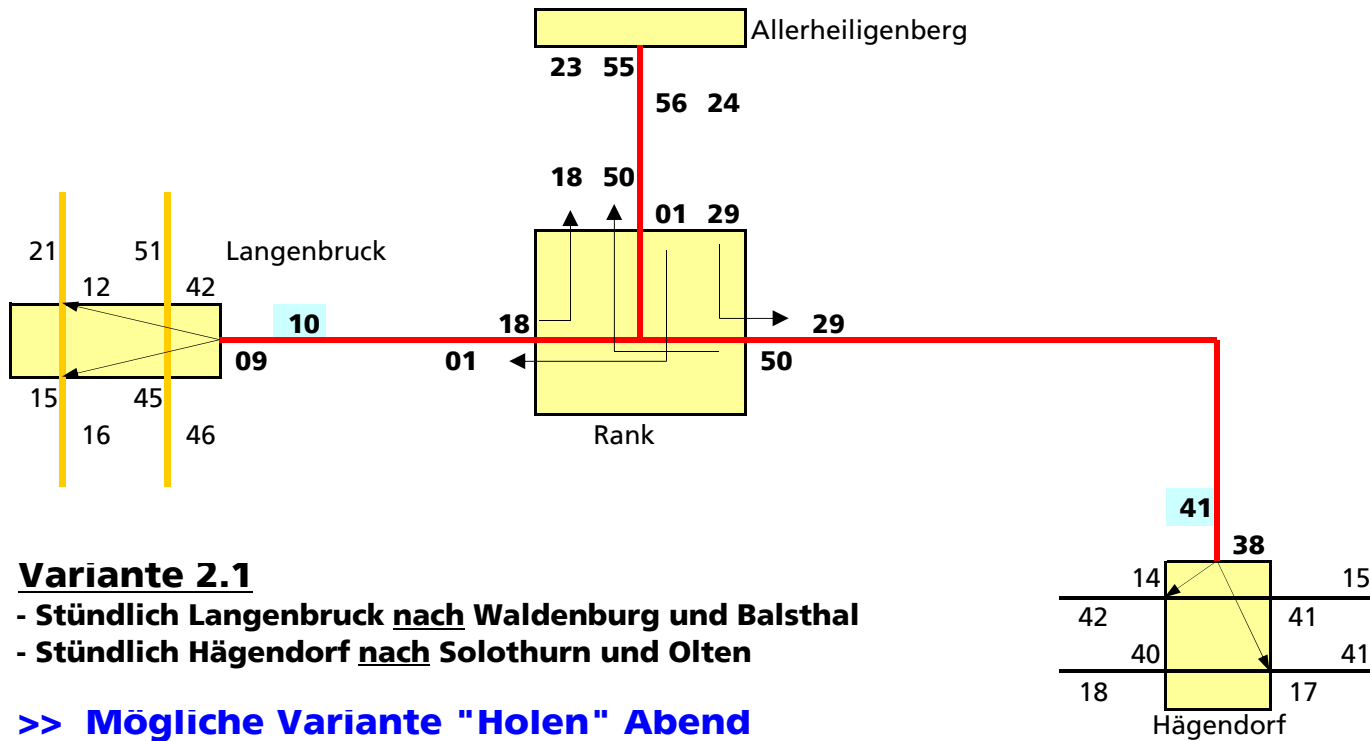

Variante 2.1

- Stündlich Langenbruck nach Waldenburg und Balsthal
- Stündlich Hägendorf nach Solothurn und Olten

>> **Mögliche Variante "Holen" Abend**