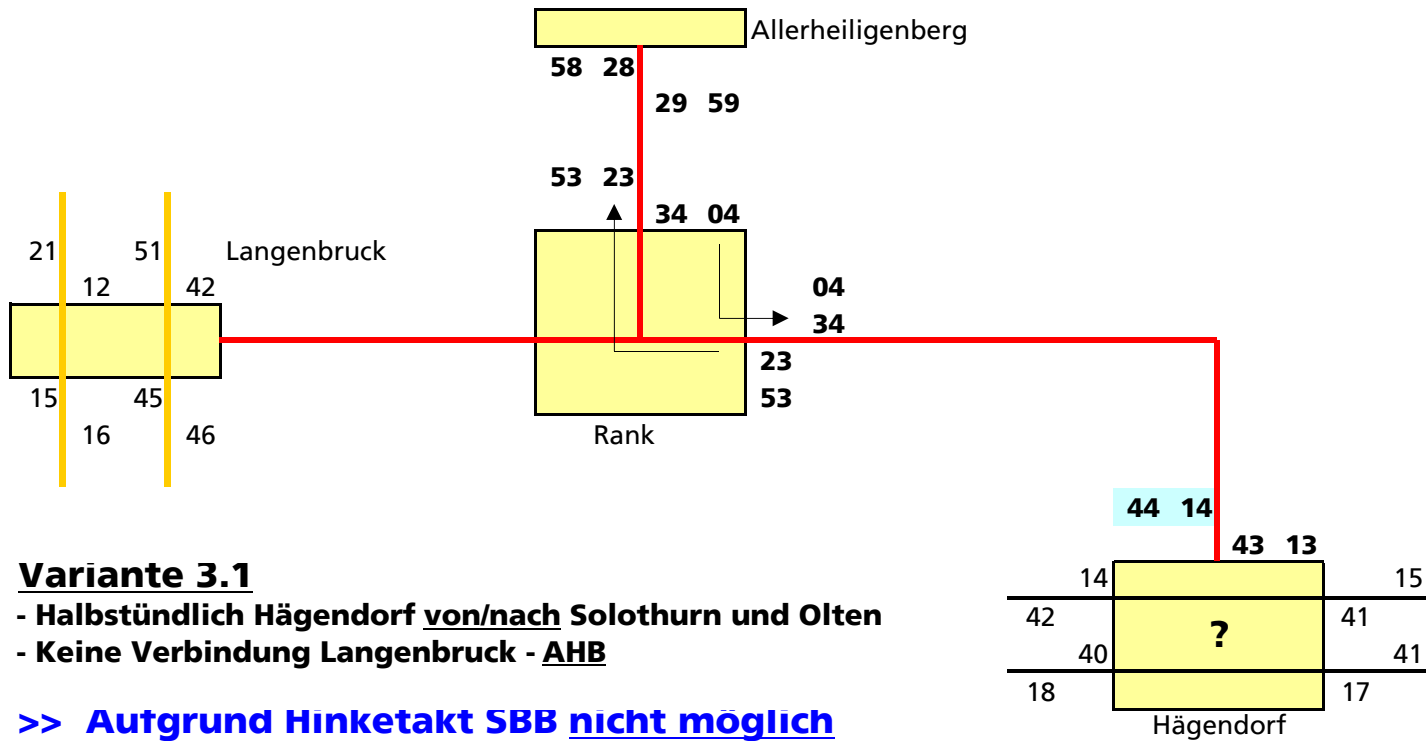

>> **Mögliche Variante "Holen" Abend**

**Variante 2.2**

- Stündlich Langenbruck von/nach Waldenburg und nach Balsthal
- Stündlich Hägendorf nach Solothurn und Olten

>> **Mögliche Variante "Holen" Abend**