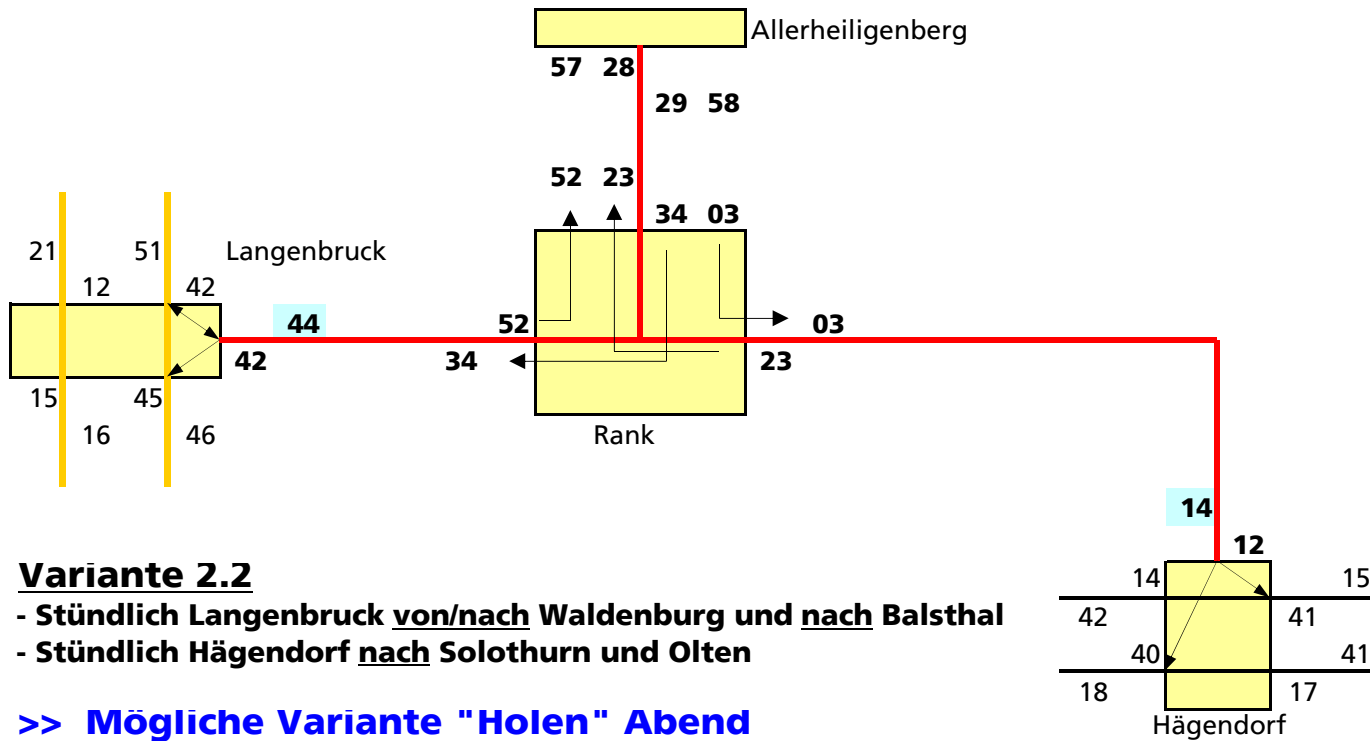

**Variante 1.2**

- Stündlich Langenbruck von/nach Waldenburg und von Balsthal
- Stündlich Hägendorf von/nach Solothurn und von Olten

>> **Mögliche Variante "Bringen" Morgen**

**Variante 2.1**

- Stündlich Langenbruck nach Waldenburg und Balsthal
- Stündlich Hägendorf nach Solothurn und Olten

>> **Mögliche Variante "Holen" Abend**

**Variante 2.2**

- Stündlich Langenbruck von/nach Waldenburg und nach Balsthal
- Stündlich Hägendorf nach Solothurn und Olten

>> **Mögliche Variante "Holen" Abend**