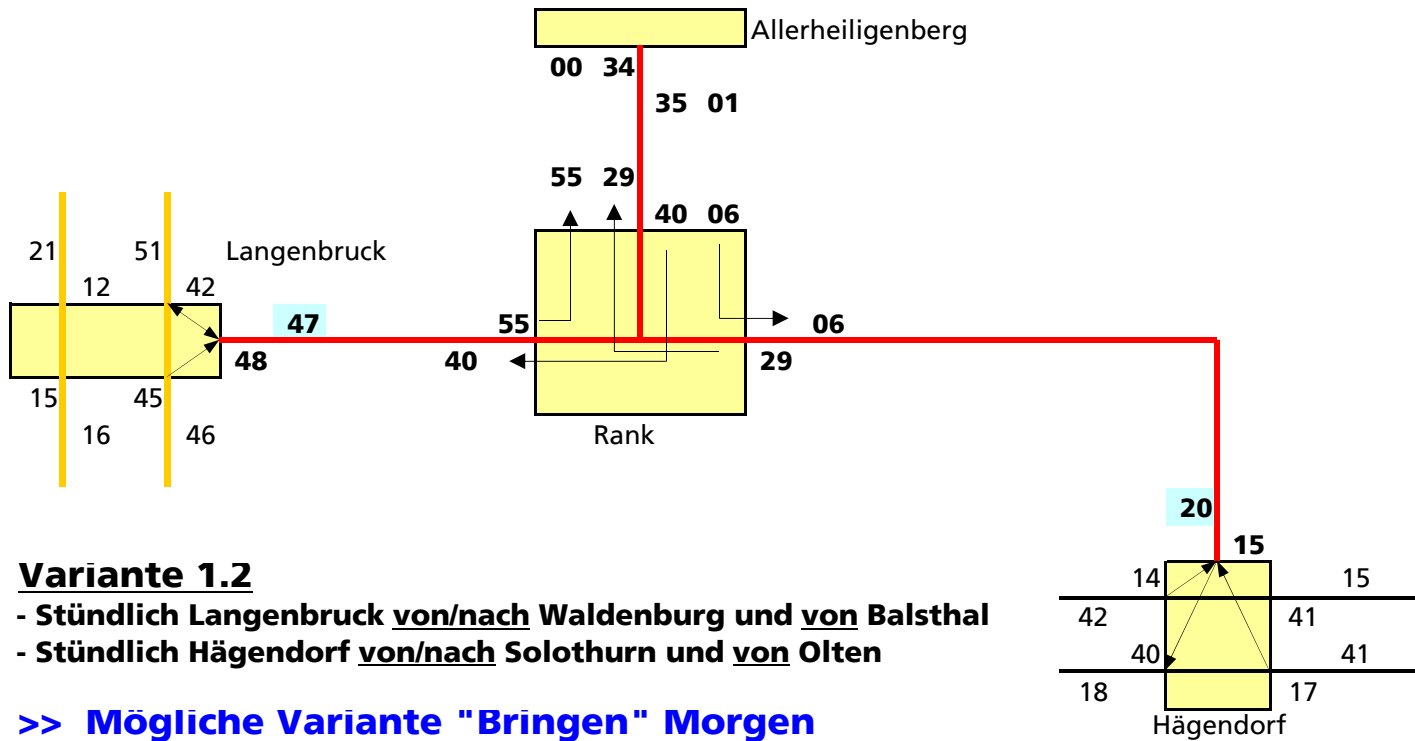

**Nettofahrzeit Langenbruck - AHB = 13 Min.**

**Nettoumlauf Langenbruck - AHB - Langenbruck = 26 Min.**

**Nettofahrzeit Hagedorf - AHB = 14 Min.**

**Nettoumlauf Hagedorf - AHB - Hagedorf = 28 Min.**

**Nettofahrzeit Langenbruck - AHB - Hagedorf = 27 Min.**

**Nettoumlauf Langenbruck - AHB - Hagedorf - AHB - Langenbruck = 54 Min.**

**Variante 1.1**

- Stündlich Langenbruck von/nach Waldenburg und Balsthal
- Stündlich Hägendorf von Solothurn und Olten

>> **Mögliche Variante "Bringen" Morgen**