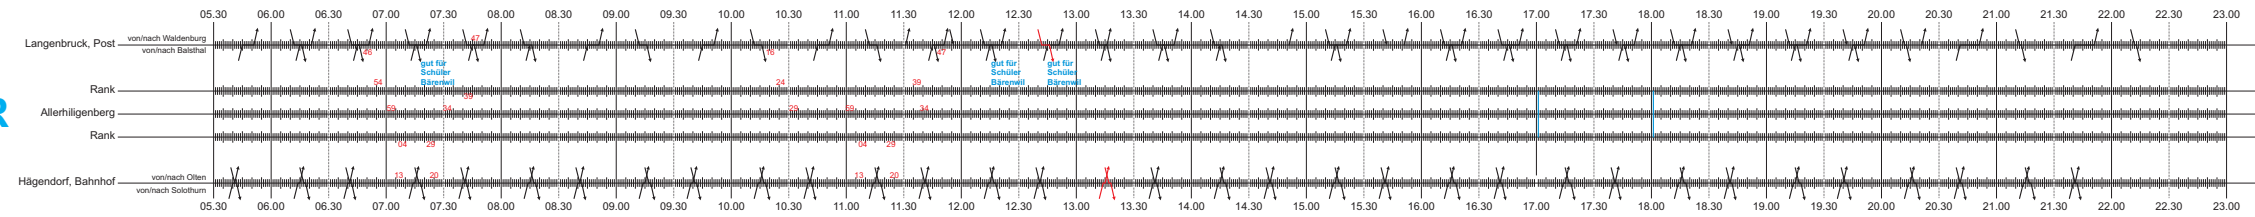

MO-FR

SA

SO

BOGG Standardbus

Wunsch Gritt
Separates Modul